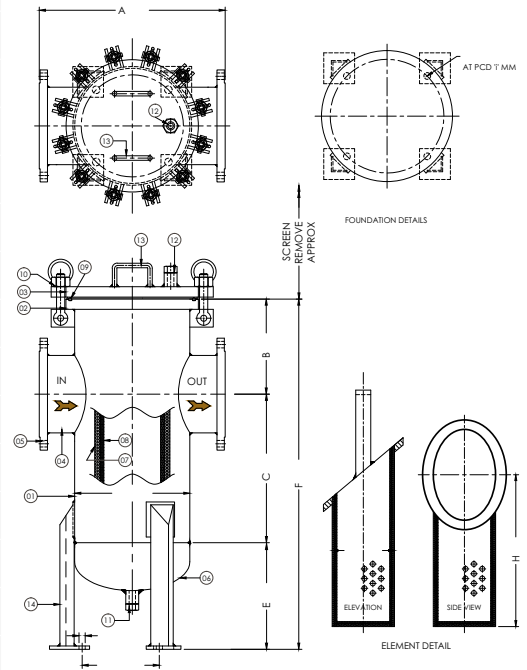

Note: FILTRATION AREA(P.SHEET) 5 TIMES PIPE INLET AREA.

Materials of Construction

Sr. No.	Description	Carbon Steel		Stainless Steel		Qty
		MS	SS 304	SS 316	SS 316	
1	Shell	MS	SS 304	SS 316	1	
2	Shell Flange	MS	SS 304	SS 316	1	
3	Cover Flange	MS	SS 304	SS 316	1	
4	In-Out Nozzle	MS	SS 304	SS 316	2	
5	Nozzle Flange	MS	SS 304	SS 316	2	
6	Dishend	MS	SS 304	SS 316	1	
7	P.Sheet	SS 304	SS 304	SS 316	1	
8	Wore Mesh	SS 304	SS 304	SS 316	1	
9	'O' Ring	Neoprene			1	
10	Eye Bolt	IS 1367	IS 1367 (Zinc Plated)		...	
11	Drain with Plug	Astm A 105	SS 304	SS 316	1	
12	Vent With Plug	Astm A 105	SS 304	SS 316	1	
13	Handle	MS	SS 304	SS 316	2	
14	LEG	MS	SS 304	SS 316	...	

SIZE		DIMENSION						ELEMENT		PCD HOLES		NO OF LEG	SCREEN REMOVAL APPROX.
Inch	MM	A	B	C	E	F	H	H	H	L	L		
1"	25	300	125	140	4"	-	-	65	150	-	-	-	280
1-1/2"	40	325	150	205	6"	-	-	105	230	-	-	-	400
2"	50	325	150	205	6"	-	-	105	230	-	-	-	400
2-1/2"	65	350	150	205	6"	-	-	105	230	-	-	-	400
3"	80	350	160	220	6"	-	-	105	240	-	-	-	420
4"	100	400	175	275	8"	-	-	150	290	-	-	-	485
5"	125	485	215	285	10"	350	850	205	300	240	18	3	535
6"	150	500	225	300	10"	350	875	205	325	240	18	3	570
8"	200	550	305	410	12"	360	1075	240	450	270	20	3	775
10"	250	670	350	500	14"	385	1235	305	525	285	20	3	840
12"	300	825	325	565	18"	475	1365	390	600	400	22	3	945
14"	350	875	350	712	20"	525	1585	430	750	455	22	3	1120
16"	400	1000	400	870	25"	525	1795	520	880	555	25	4	1320
18"	450	1076	425	920	24"	600	1945	480	975	555	25	4	1420
20"	500	1075	507	1200	24"	645	2352	480	1250	555	25	4	1777
24"	600	1410	550	1215	30"	650	2415	660	1250	707	25	4	1820